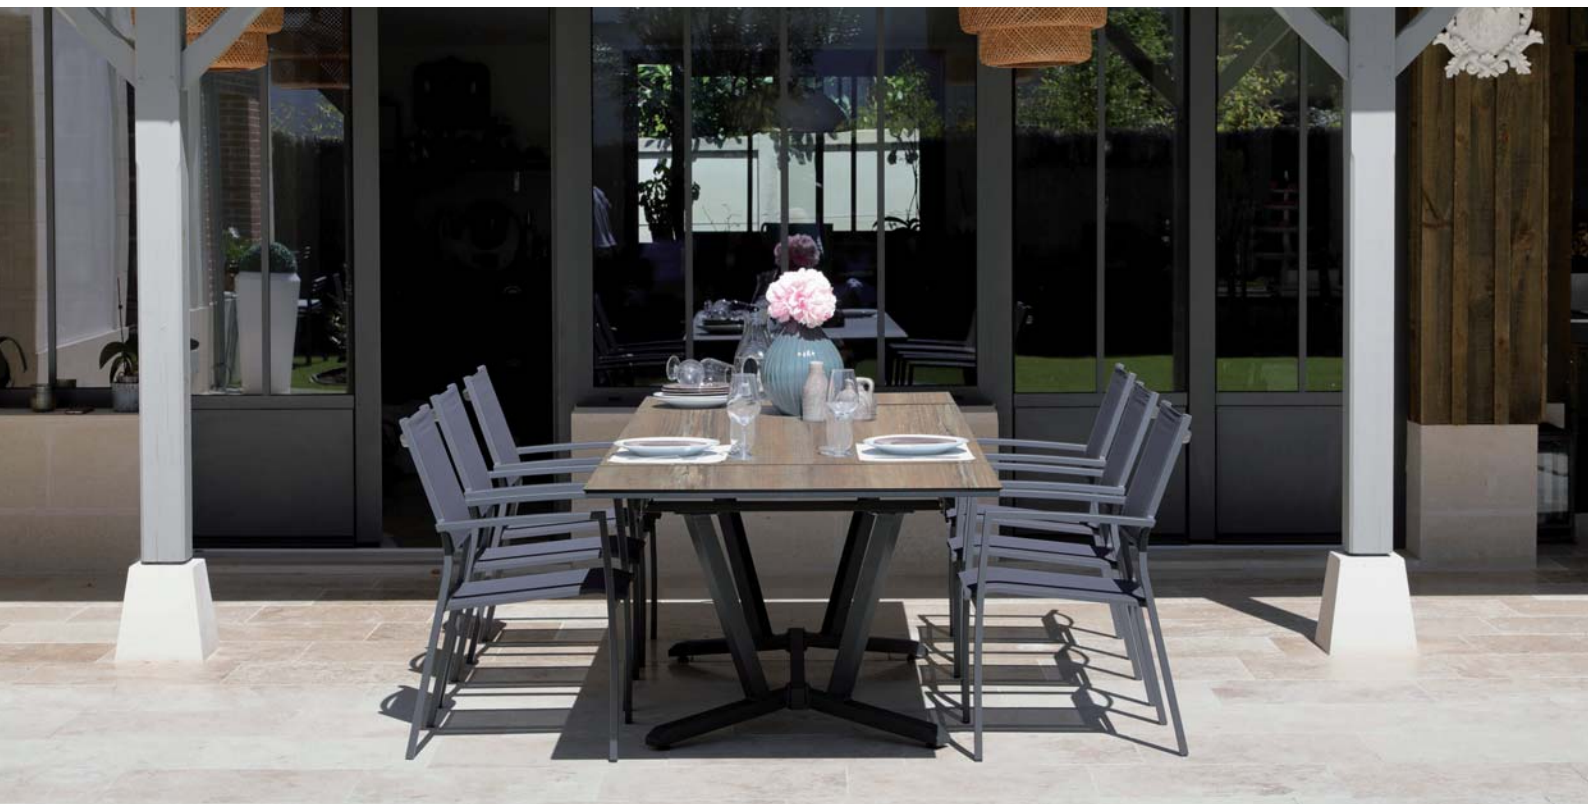

Table Vita ProLoisirs Plateau en HPL Arpa®

Le design épuré de cette table Vita ProLoisirs se distingue par son élégance naturelle. Équipée d'une structure en aluminium et d'un plateau haut de gamme en HPL (stratifié compact haute pression) Arpa®, elle bénéficie d'une finition irréprochable.

La dureté, la résistance à la chaleur, aux intempéries, aux UV, et la facilité d'entretien caractérisent le HPL Arpa®.

Les 2 allonges auto-élévatrices en bout de plateau, de 50 cm chacune, offrent la possibilité de moduler facilement et rapidement les dimensions de la table Vita : 1,80 m, 2,30 m ou encore 2,80 m. De 8 à 12 personnes peuvent ainsi prendre place autour de ce modèle dont le style bois du plateau HPL Arpa® fait le chic.

La table Vita dispose d'un châssis en aluminium recouvert d'une peinture époxy, résistante et durable. Elle lui procure une très belle finition et la protège contre les UV.